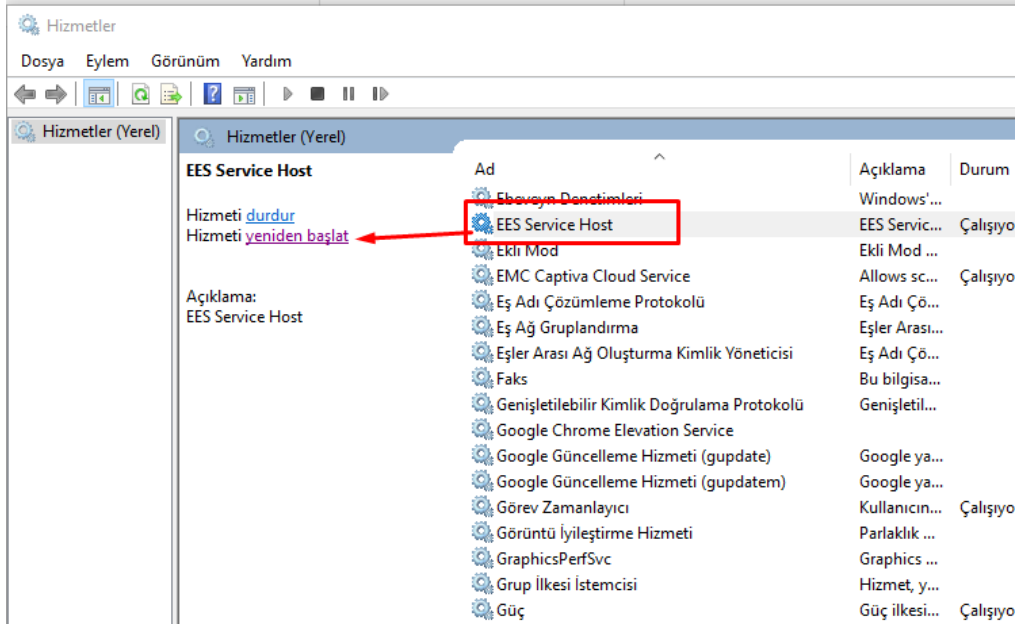

E-imza atabilirsiniz.