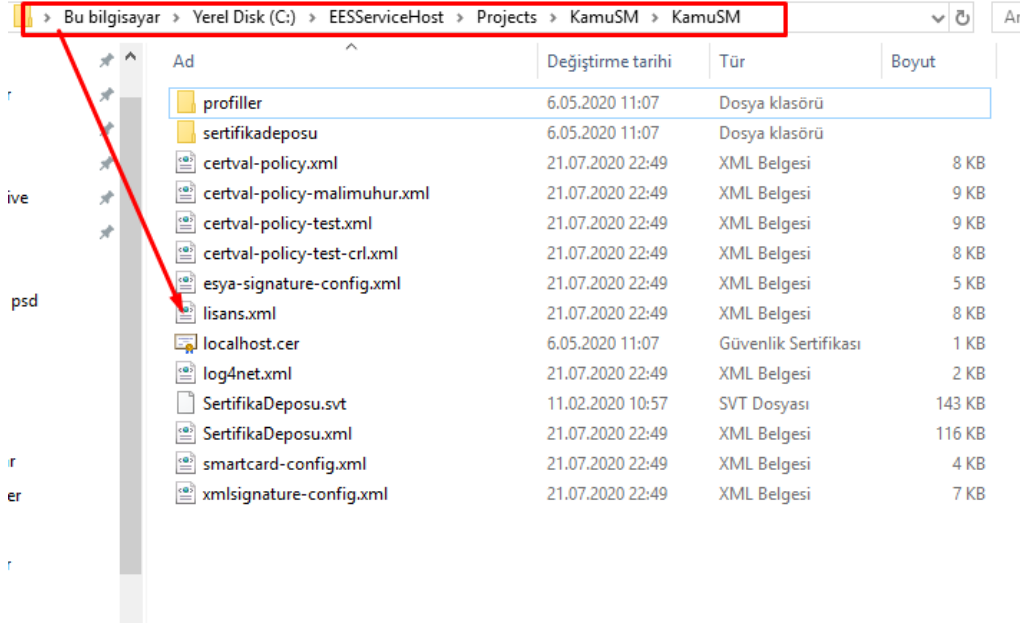

<http://test.deu.edu.tr/lisans.zip> adresinden indirdikten sonra içindeki lisans.xml dosyasını,

C:\EESServiceHost\Projects\KamuSM\KamuSM klasörünün içine kopyalayınız.

Daha sonra Başlat'tan Hizmetler yazarak arayın