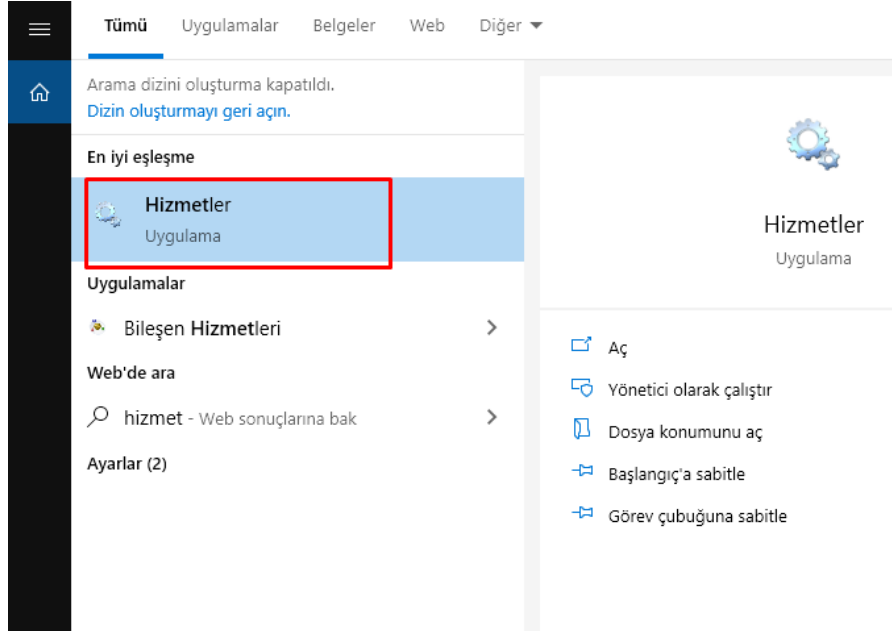

<http://test.deu.edu.tr/lisans.zip> adresinden indirdikten sonra içindeki lisans.xml dosyasını,

C:\EESServiceHost\Projects\KamuSM\KamuSM klasörünün içine kopyalayınız.

Daha sonra Başlat'tan Hizmetler yazarak arayın